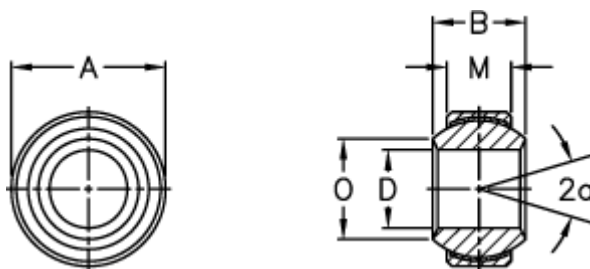

Varenummer: 03352163
Beskrivelse: Fluro ledleje GXSW 16.32MS

Mål

a (grader)	= 15
Ah6	= 32
B	= 21
DH7	= 16
Dynamisk radial belastning C (kN)	= 63
M	= 15
O	= 19.3
Statisk radial belastning C0 (kN)	= 88

Vægt (g) = 75